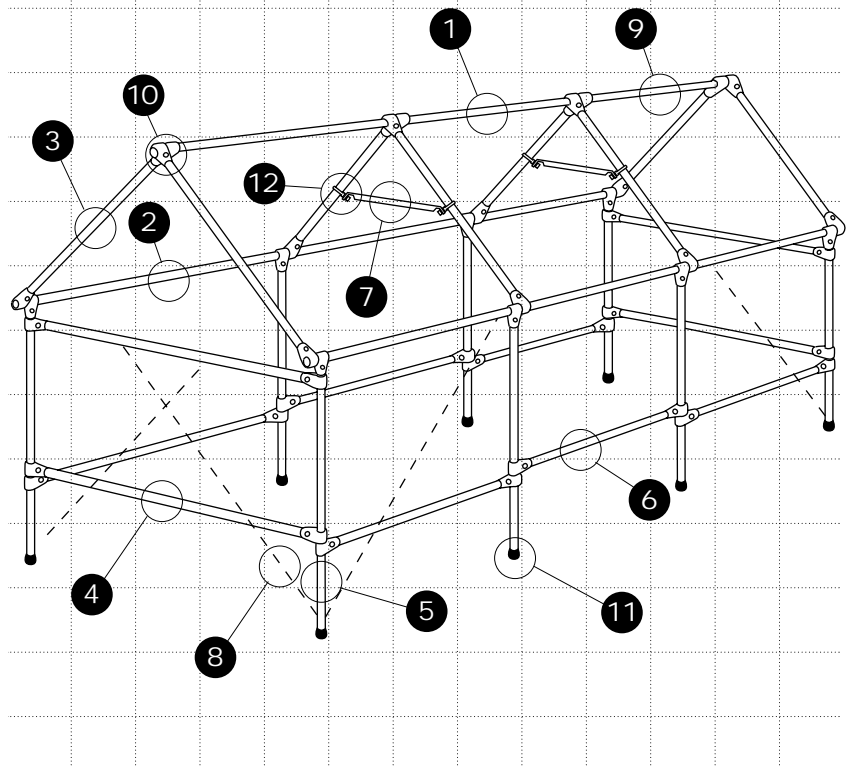

NOA

innovatören i aluminium

Båthus

Fakta NOA båthus är bra för båtar som saknar pulpit eller för de som har tänkt att jobba med till exempel skrovet under vintern.

NOA båthus skräddarsys med våra standarddetaljer. Tala om vad du önskar för modell, så löser vi allt efter dina mått!

Material Rören är tillverkade i anodiserad aluminium och kopplingarna i pressgjuten aluminium - vagnsbult, bultar och muttrar i elförzinkad stål.

Material för Båthus

Längd	Höjd	Bredd	
Benämning	Rör dim.	Längd	Antal
1 Taknock	35 mm		
2 Takfot	35 mm		
3 Takstol	35 mm		
4 Gavel	35 mm		
5 Stolpe	35 mm		
6 Mellanrör	35 mm		
7 Stag	30 mm		
8 Stag	30 mm		
9 Skarv med skarvrör			
10 T-koppling 35 mm			
11 Plastfot 35 mm			
12 Klammer 35 mm			