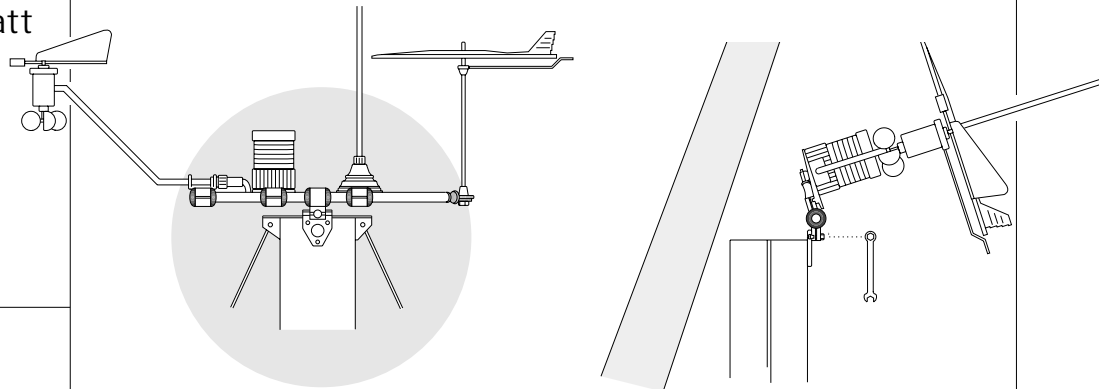

NOA

innovatören i aluminium

Masttoppsrör

NOA Masttoppsrör är perfekt när du vill montera antenner, vindmätare, lanternor och Vindex i masttoppen. Vid av- och påmastning lossar du infästningsbulten i NOA-fästet och vrider ut röret så att antennerna ej går in i mastkranen.

NOA

NOA Aluminium AB

Vintervägen 3

135 40 Tyresö

Tel 08-742 63 00

Fax 08-742 30 70

Internet www.noa.se