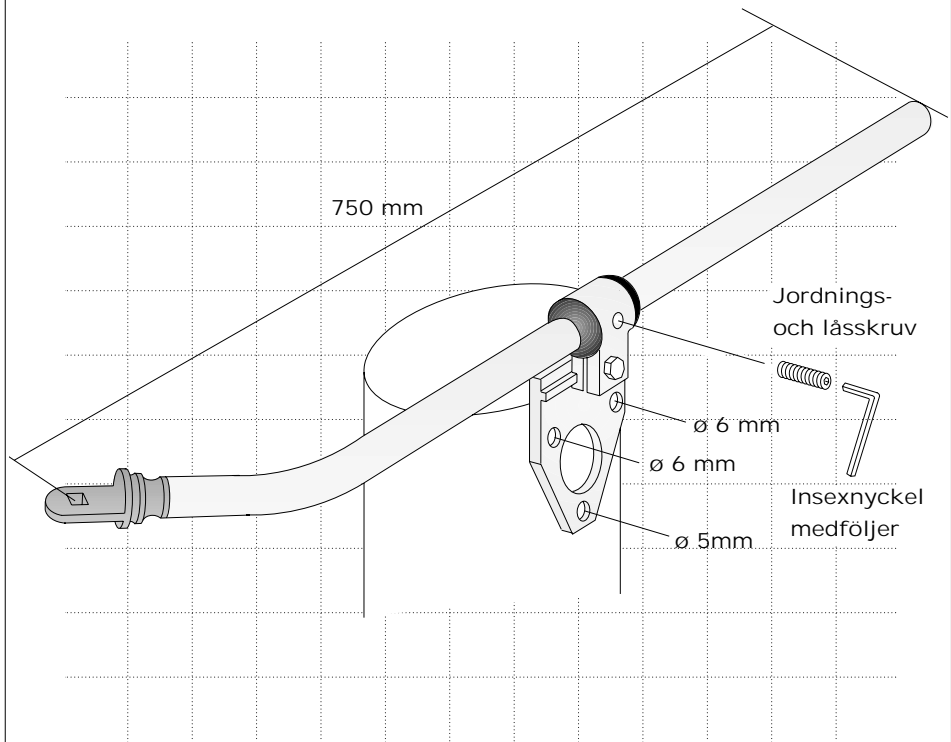

NOA

innovatören i aluminium

Masttoppsrör

NOA Masttoppsrör är perfekt när du vill montera antenner, vindmätare, lanternor och Vindex i masttoppen. Vid av- och påmastning lossar du infästningsbulten i NOA-fästet och vrider ut röret så att antennerna ej går in i mastkranen.

NOA

NOA Aluminium AB

Vintervägen 3

135 40 Tyresö

Tel 08-742 63 00

Fax 08-742 30 70

Internet www.noa.se